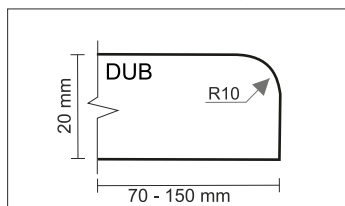

DUB

www.prahy.sk

PRÍRODNÝ / SUROVÝ

š/d	600mm	700mm	800mm	900mm	1000mm	1250mm	1450mm
70 mm	3,42	4,04	4,65	4,89	5,91	8,60	10,02
100 mm	4,91	5,72	6,98	7,86	9,15	10,88	13,92
120 mm	6,00	7,20	8,40	9,56	10,95	14,13	16,73
150 mm	7,64	9,05	10,82	12,08	13,58	17,72	20,40

LAKOVANÝ

š/d	600mm	700mm	800mm	900mm	1000mm	1250mm	1450mm
70 mm	11,97	14,14	16,28	17,12	20,69	30,10	35,07
100 mm	17,19	20,02	24,43	27,51	32,03	38,08	48,72
120 mm	21,00	25,20	29,40	33,46	38,33	49,46	58,56
150 mm	26,74	31,68	37,87	42,28	47,53	62,02	71,40

BUK

PRÍRODNÝ / SUROVÝ

š/d	600mm	700mm	800mm	900mm	1000mm	1250mm	1450mm
70 mm	2,21	2,73	3,21	3,57	4,16	5,53	6,60
100 mm	3,15	3,78	4,47	5,14	5,81	7,42	8,65
120 mm	3,94	4,61	5,46	6,42	7,15	8,90	10,44
150 mm	4,95	5,87	6,95	7,55	9,13	11,44	13,17

MORENÝ - RUSTIKAL, ČEREŠŇA, SLIVKA

š/d	600mm	700mm	800mm	900mm	1000mm	1250mm	1450mm
70 mm	8,84	10,92	12,84	14,28	16,64	22,12	26,40
100 mm	12,60	15,12	17,88	20,56	23,24	29,68	34,60
120 mm	15,76	18,44	21,84	25,68	28,60	35,60	41,76
150 mm	19,80	23,48	27,80	30,20	36,52	45,76	52,68