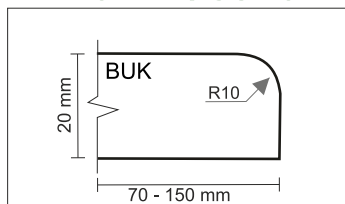

DUB

www.prahy.sk

PRÍRODNÝ / SUROVÝ

š/d	600mm	700mm	800mm	900mm	1000mm	1250mm	1450mm
70 mm	3,42	4,04	4,65	4,89	5,91	8,60	10,02
100 mm	4,91	5,72	6,98	7,86	9,15	10,88	13,92
120 mm	6,00	7,20	8,40	9,56	10,95	14,13	16,73
150 mm	7,64	9,05	10,82	12,08	13,58	17,72	20,40

LAKOVANÝ

š/d	600mm	700mm	800mm	900mm	1000mm	1250mm	1450mm
70 mm	11,97	14,14	16,28	17,12	20,69	30,10	35,07
100 mm	17,19	20,02	24,43	27,51	32,03	38,08	48,72
120 mm	21,00	25,20	29,40	33,46	38,33	49,46	58,56
150 mm	26,74	31,68	37,87	42,28	47,53	62,02	71,40

BUK

PRÍRODNÝ / SUROVÝ

š/d	600mm	700mm	800mm	900mm	1000mm	1250mm	1450mm
70 mm	2,21	2,73	3,21	3,57	4,16	5,53	6,60
100 mm	3,15	3,78	4,47	5,14	5,81	7,42	8,65
120 mm	3,94	4,61	5,46	6,42	7,15	8,90	10,44
150 mm	4,95	5,87	6,95	7,55	9,13	11,44	13,17

MORENÝ - RUSTIKAL, ČEREŠŇA, SLIVKA

š/d	600mm	700mm	800mm	900mm	1000mm	1250mm	1450mm
70 mm	8,84	10,92	12,84	14,28	16,64	22,12	26,40
100 mm	12,60	15,12	17,88	20,56	23,24	29,68	34,60
120 mm	15,76	18,44	21,84	25,68	28,60	35,60	41,76
150 mm	19,80	23,48	27,80	30,20	36,52	45,76	52,68